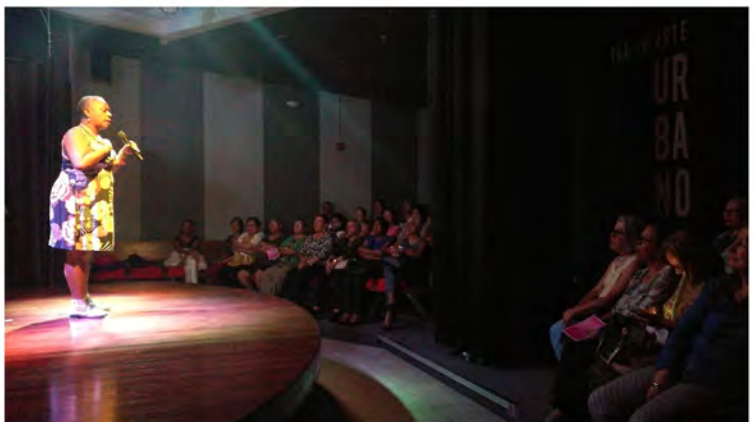

DÍA DEL AMOR Y LA AMISTAD

Resultados de Acciones I Trimestre 2019

CAMPAÑA DE ASEO Y ORNATO EN SAGRADA FAMILIA

CELEBRACIÓN DEL DÍA DE LA MUJER CON ACTORES SOCIALES DE LA COMUNIDAD

Resultados de Acciones I Trimestre 2019