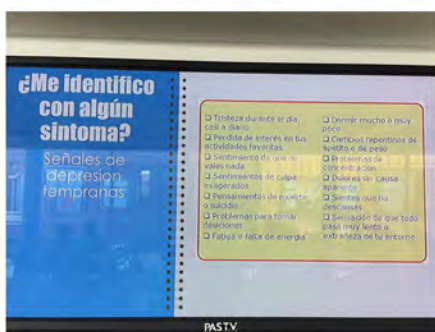

CAPACITACIÓN PREVENCIÓN DEL SUICIDIO EN NIÑOS Y ADOLESCENTES

Los actores comunitarios y sus invitados hemos sido capacitados por la Licda. Melissa Céspedes del Ministerio de Salud en un tema sensible y latente. Muy complacidos por la participación.