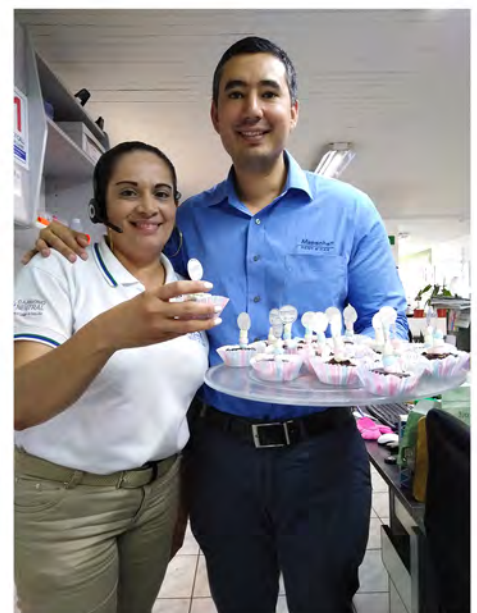

DÍA DEL AMOR Y LA AMISTAD